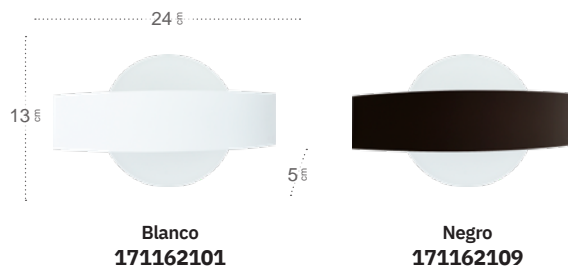

Material	Metal / Policarbonato	Lúmenes	630 Lm
Color de la luz	Blanco natural	Temperatura luz	4000 °K
Potencia	8 W