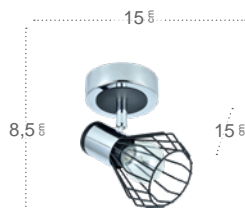

Foco Cromo / Negro
Armazón Cromo / Negro
142281009