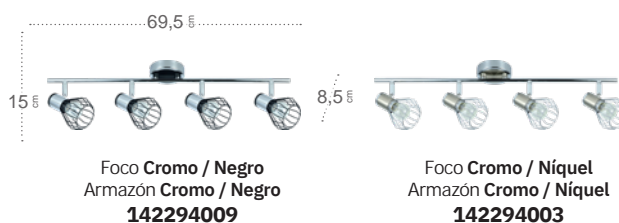

Mateo Regleta

Bombillas **4xE14**
Material Foco **Metal**
Material Armazón **Metal**