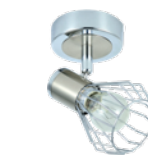

Foco Cromo / Níquel
Armazón Cromo / Níquel
142281003