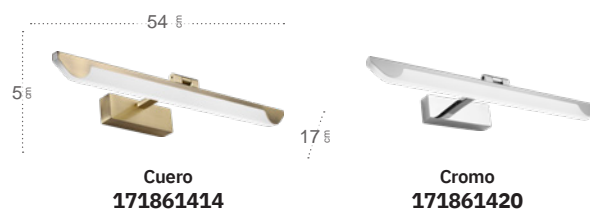

Greco Alumbracuadros

Material	Metal	Lúmenes	750 Lm
Color de la luz	Blanco natural	Temperatura luz	4000 °K
Potencia	12 W	CRI	>80