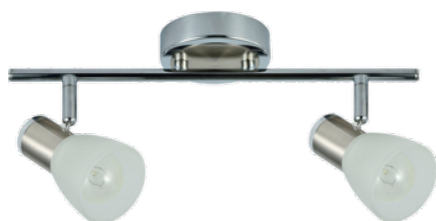

Cholo

Cholo Regleta

Bombillas **2xE14**
Material Tulipa **Cristal**
Material Armazón **Metal**

Tulipa **Beige**
Armazón **Cuero**
141992014

Cholo Regleta

Bombillas **3xE14**
Material Tulipa **Cristal**
Material Armazón **Metal**

Tulipa **Beige**
Armazón **Cuero**
141993014

Cholo Regleta

Bombillas **4xE14**
Material Tulipa **Cristal**
Material Armazón **Metal**

Tulipa **Beige**
Armazón **Cuero**
141994014