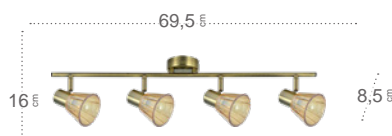

Cooper Regleta

Bombillas **4xE14**
Material Foco **Cristal**
Material Armazón **Metal**

Tulipa **Ámbar**
Armazón **Cuero**
142194014