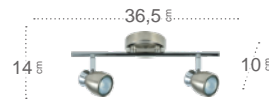

Chacho Regleta

Bombillas **2xGU10**
Material Foco **Metal**
Material Armazón **Metal**

Foco **Cromo / Níquel**
Armazón **Cromo / Níquel**
142492003