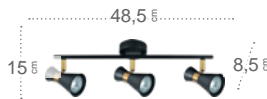

Máximo Regleta

Bombillas **3xGU10**
Material Foco **Metal**
Material Armazón **Metal**

Foco **Negro / Cuero**
Armazón **Negro / Cuero**
142393009