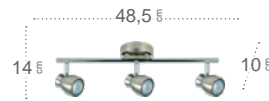

Chacho Regleta

Bombillas **3xGU10**
Material Foco **Metal**
Material Armazón **Metal**

Foco **Cromo / Níquel**
Armazón **Cromo / Níquel**
142493003