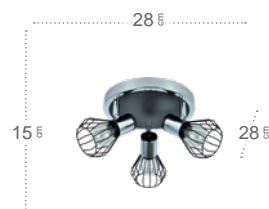

Foco Cromo / Negro
Armazón Cromo / Negro
142283009