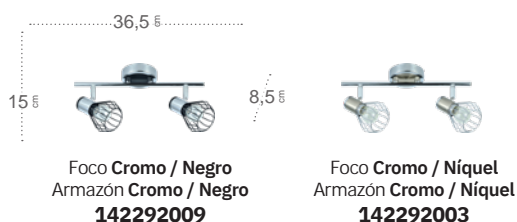

Mateo

Mateo Regleta

Bombillas **2xE14**
Material Foco **Metal**
Material Armazón **Metal**