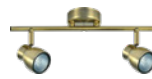

## Chacho Regleta

Bombillas **2xGU10**  
 Material Foco **Metal**  
 Material Armazón **Metal**

Foco **Cromo / Níquel**  
 Armazón **Cromo / Níquel**  
**142492003**

Foco **Blanco / Cromo**  
 Armazón **Blanco / Cromo**  
**142492001**