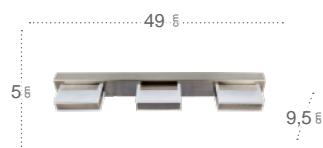

Vidar Aplique

Material	Metal / Cristal	Lúmenes	850 Lm
Color de la luz	Blanco natural	Temperatura luz	4200 °K
Potencia	10 W	CRI	>80