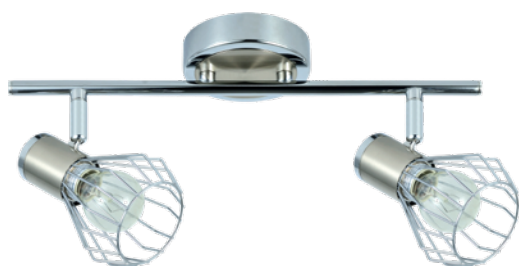

Mateo

Mateo Regleta

Bombillas **2xE14**
Material Foco **Metal**
Material Armazón **Metal**