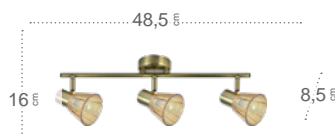

Cooper Regleta

Bombillas **3xE14**
Material Foco **Cristal**
Material Armazón **Metal**

Tulipa **Ámbar**
Armazón **Cuero**
142193014