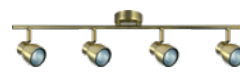

## Chacho Regleta

Bombillas **4xGU10**  
 Material Foco **Metal**  
 Material Armazón **Metal**

Foco **Cromo / Níquel**  
 Armazón **Cromo / Níquel**  
**142494003**

Foco **Blanco / Cromo**  
 Armazón **Blanco / Cromo**  
**142494001**