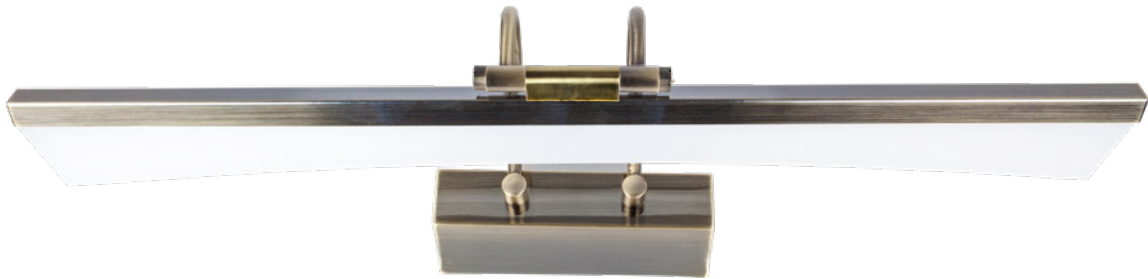

Bor

Bor Aplique

Material	Metal / Cristal	Lúmenes	850 Lm
Color de la luz	Blanco natural	Temperatura luz	4200 °K
Potencia	10 W	CRI	>80