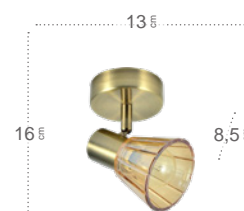

Tulipa Ámbar
Armazón Cuero
142181014

Cooper Foco

Bombillas **1xE14**
Material Foco **Cristal**
Material Armazón **Metal**