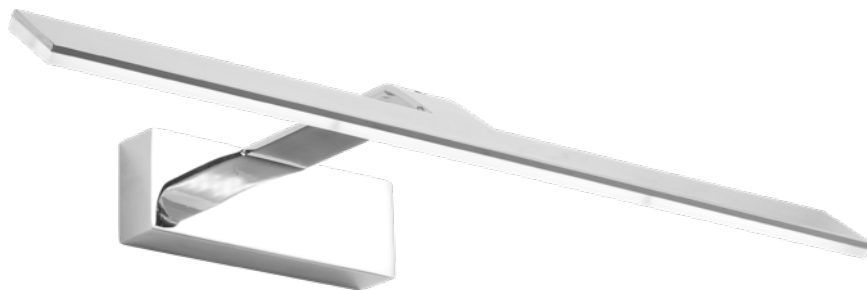

Greco Alumbracuadros

Material	Metal	Lúmenes	750 Lm
Color de la luz	Blanco natural	Temperatura luz	4000 °K
Potencia	12 W	CRI	>80