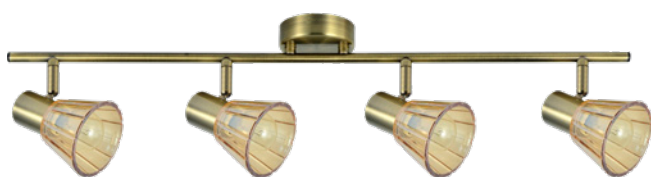

Cooper Regleta

Bombillas **4xE14**
Material Foco **Cristal**
Material Armazón **Metal**

Tulipa **Ámbar**
Armazón **Cuero**
142194014