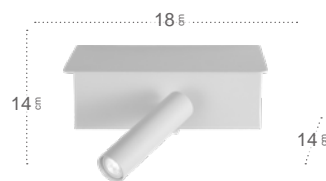

Leonardo Aplique

Material	Metal	Lúmenes	150 Lm
Color de la luz	Blanco natural	Temperatura luz	4000 °K
Potencia	3 W	CRI	>80

Blanco
171661001