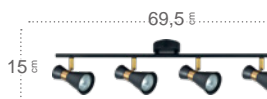

Máximo Regleta

Bombillas **4xGU10**
Material Foco **Metal**
Material Armazón **Metal**

Foco **Negro / Cuero**
Armazón **Negro / Cuero**
142394009