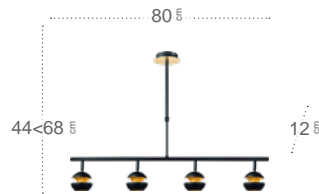

Foco Negro / Oro
Armazón Negro / Oro
142054009