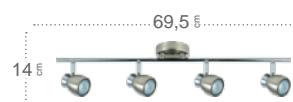

Chacho Regleta

Bombillas **4xGU10**
Material Foco **Metal**
Material Armazón **Metal**

Foco **Cromo / Níquel**
Armazón **Cromo / Níquel**
142494003