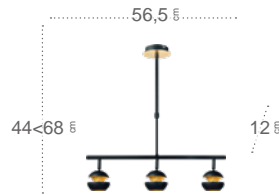

Foco Negro / Oro
Armazón Negro / Oro
142053009